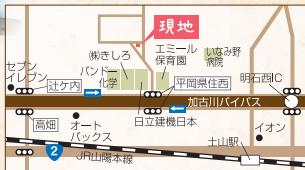

おしゃれな  
造作TVボード!  
すっきりと  
収まっています!

2階の  
子供部屋には  
なんと!  
ブランコが!!

大容量の  
ウォークイン  
パントリー

1階に奥様のお部屋も  
作りました♪

洗面所の  
壁面にも収納が!!

たくさん  
洗濯物を干せる  
広々バルコニー

**Ruge** 外壁は二千ハの  
(サイディング)  
フェージュを採用!!

縦ぎ目にシーリングを使わないので、  
目地が目立たず一体感のある壁面を演出できます。  
セルフクリーニング機能でキレイが続く